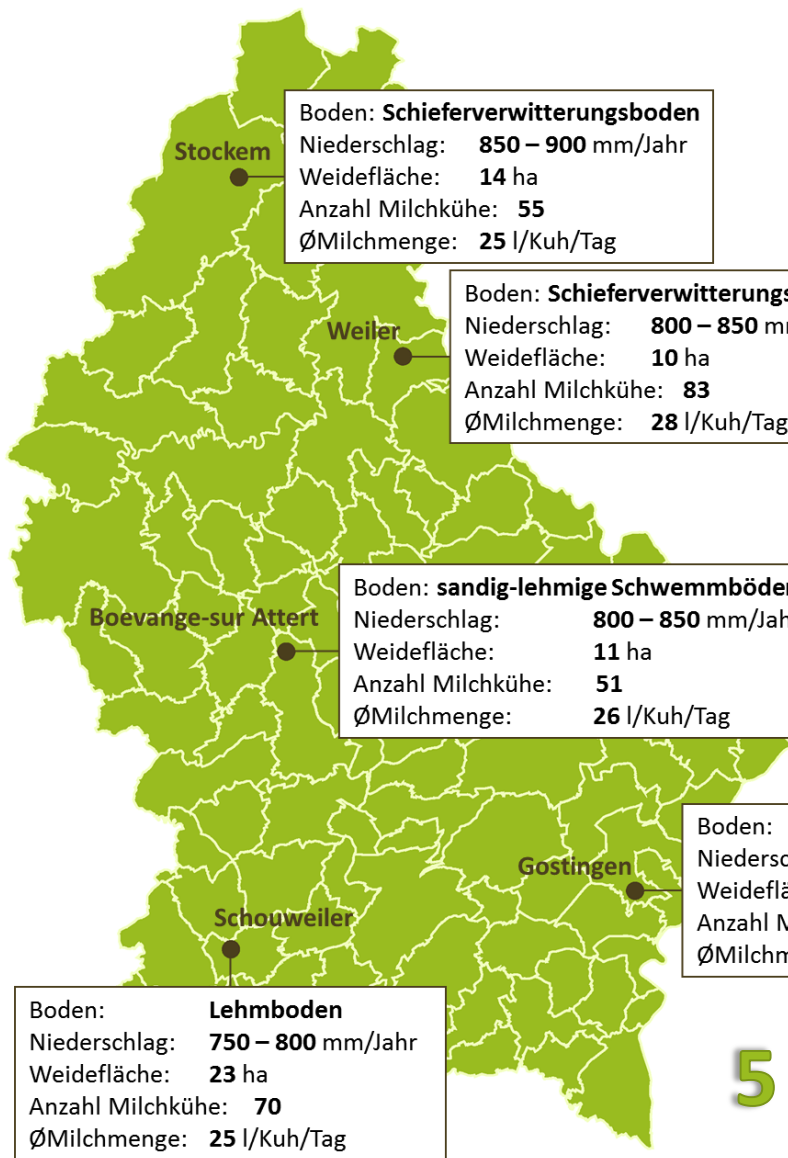

Grünland-Ticker

JETZT WIEDER WÖCHENTLICH!

als pdf-Dokument
www.grengland.lu

als Mail

oder auch im
De Letzeburger Bauer

5 Pilotbetriebe!

Auf diesen 5 Betrieben wird dieses Jahr der Graszuwachs gemessen und ab dem 18. März wöchentlich publiziert!