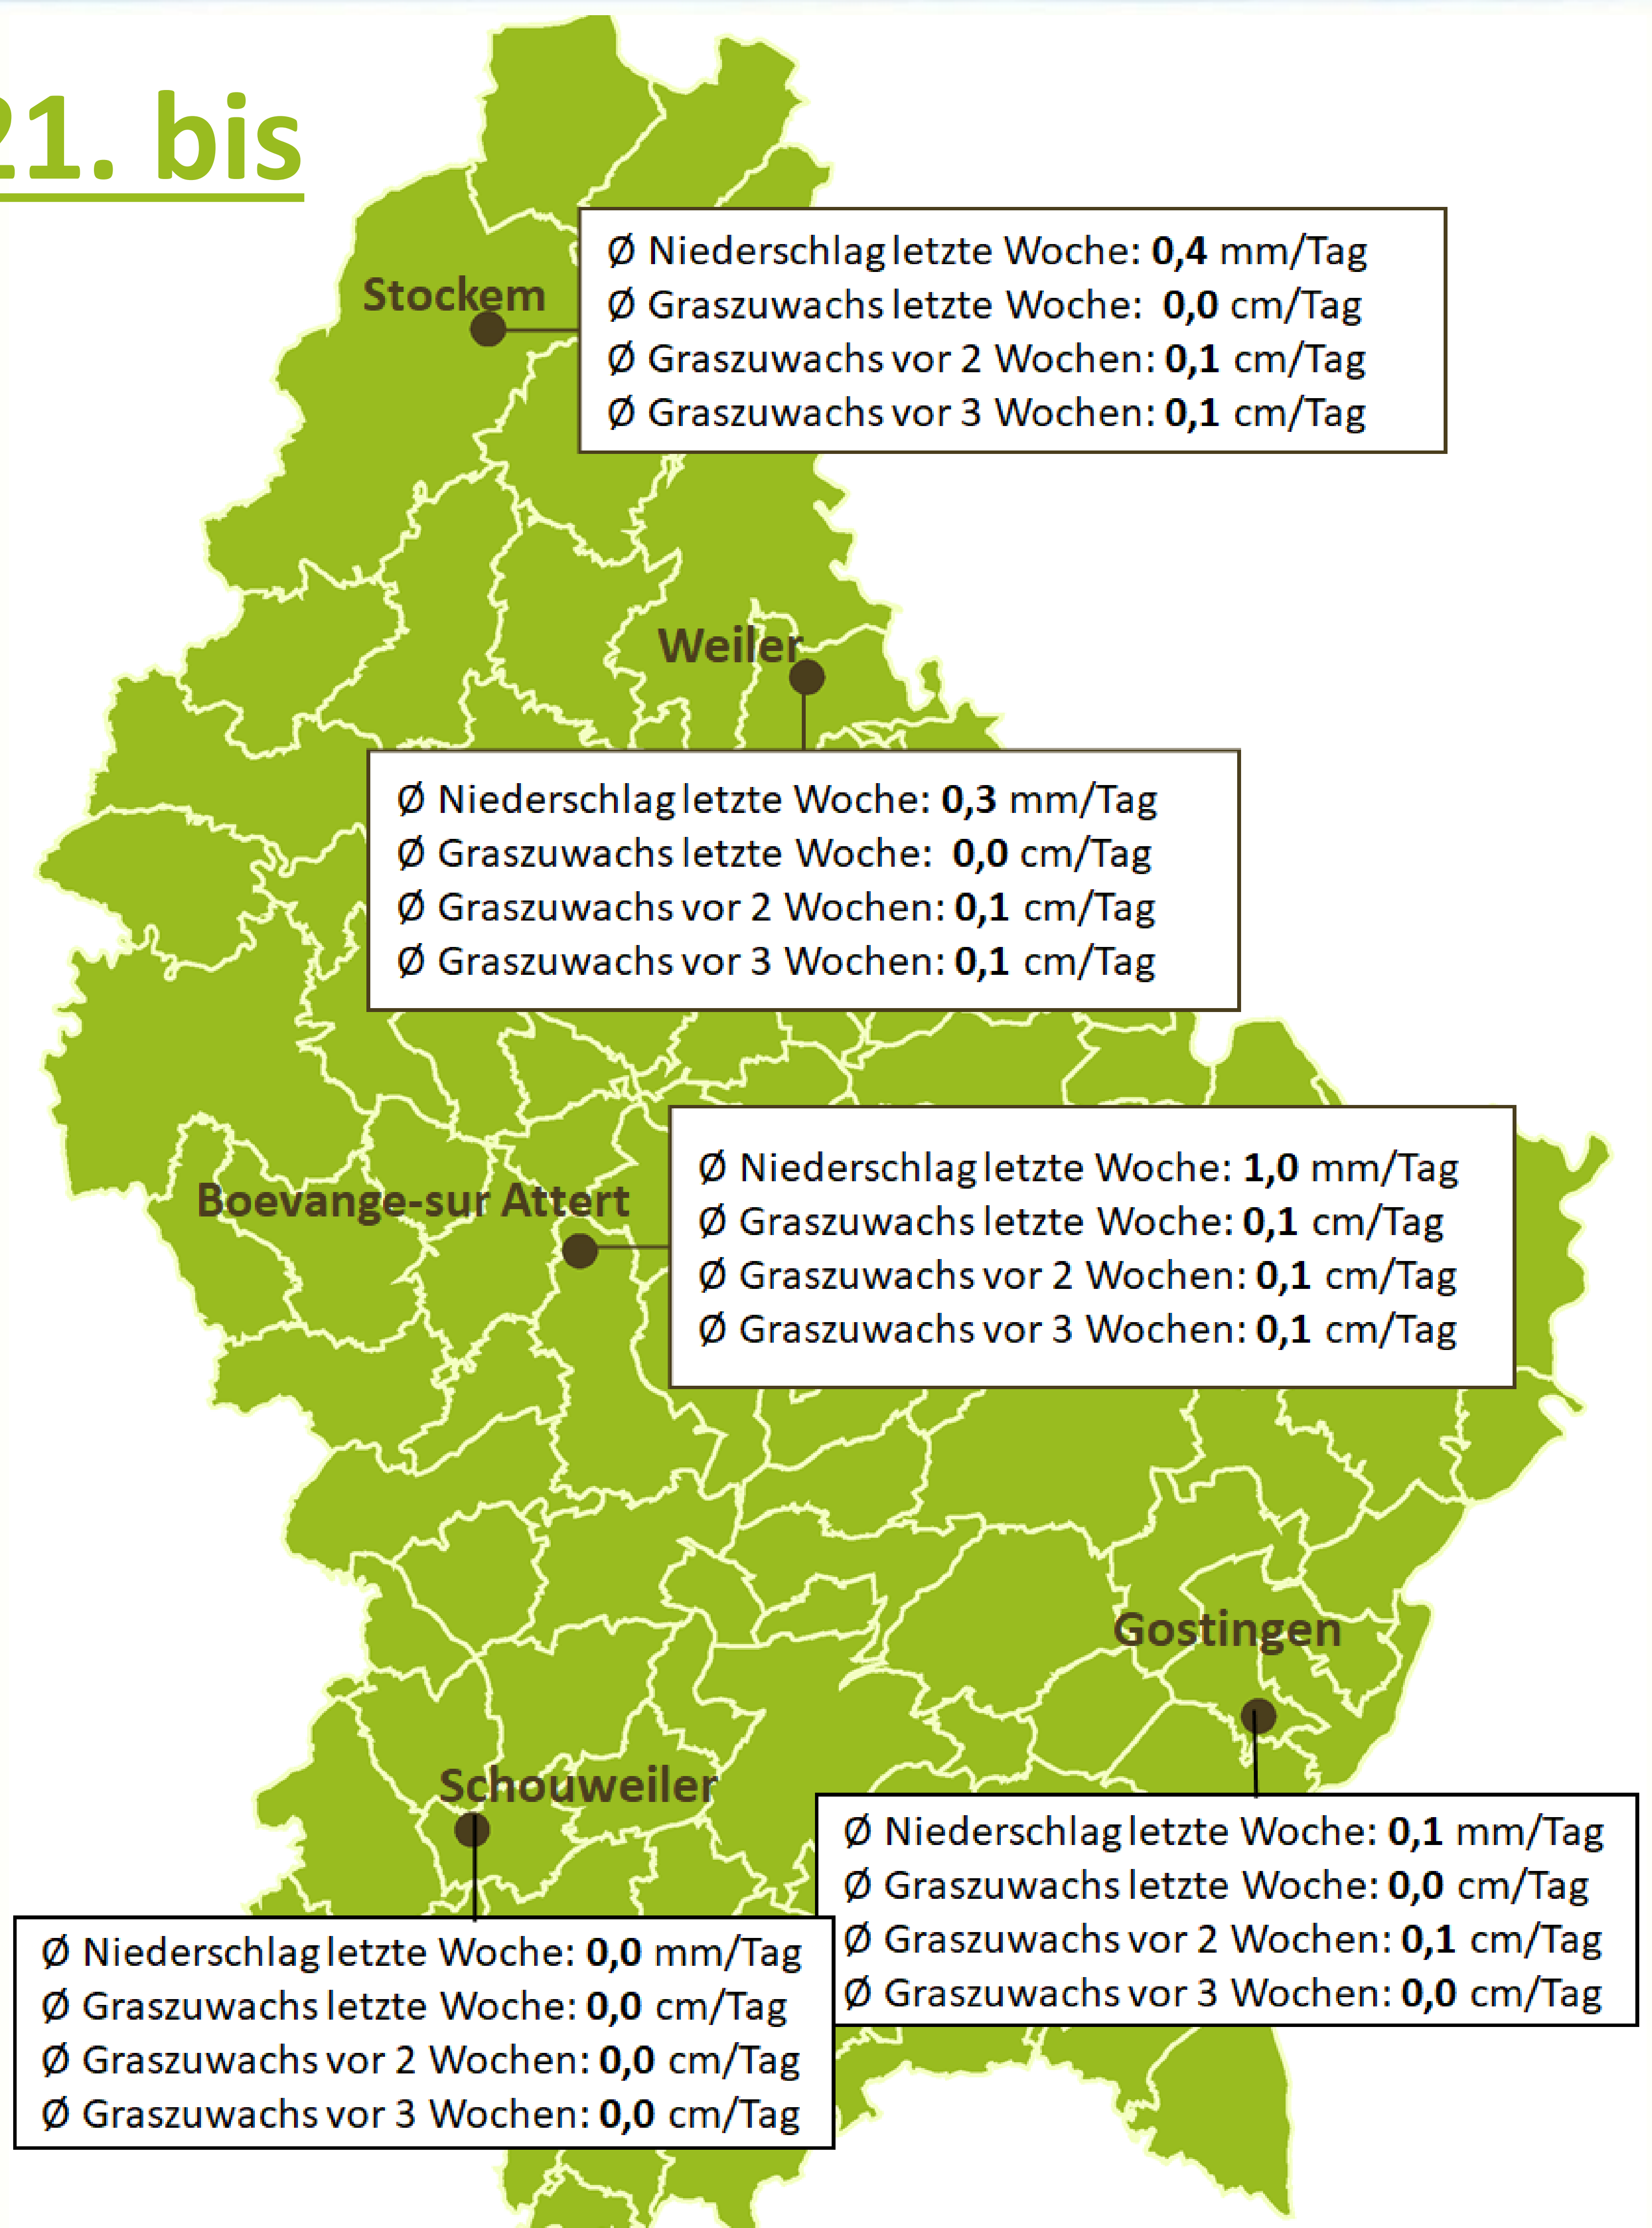

Grünland-Ticker

Graswachstum vom 21. bis zum 27. Juli 2020

Ø Graszuwachs:

Der Graszuwachs ist ausgedrückt in cm/Tag. Mit dem Grasshopper wird dabei die „komprimierte“ Grashöhe gemessen.

Dabei gilt:

1 cm komprimierte Grashöhe = 150-200 kg TS/ha

Beispiel (Boevange-sur-Attert):

Graszuwachs: 0,1 cm/Tag x 175kg TS/cm/ha = 17,5 kg TS/Tag/ha

Grünland und Klimawandel

Eine Tendenz zu immer trockeneren Sommern besteht nicht erst seit dem Dürresommer 2018. Auch aktuell fehlen hierzulande wieder die Niederschläge und es wird von Rekordtemperaturen in vielen Regionen der Welt berichtet. Das Grünlandmanagement bietet unterschiedliche Reaktionsansätze dazu:

- angepasste Weidesysteme
- vielfältige Pflanzenbestände
- trockenheitsresistente Arten und Sorten

In den kommenden Wochen werden wir an dieser Stelle auf weitere Details zu diesen und anderen Stellschrauben für ein effizientes Grünlandmanagement eingehen.

Soutenu par le Ministère de l'Agriculture, de la Viticulture et du Développement rural du Grand-Duché de Luxembourg

LE GOUVERNEMENT
DU GRAND-DUCHÉ DE LUXEMBOURG
Ministère de l'Agriculture, de la Viticulture
et du Développement rural

CONVIS

LE GOUVERNEMENT
DU GRAND-DUCHÉ DE LUXEMBOURG
Ministère de l'Agriculture, de la Viticulture
et du Développement rural

Administration des services techniques
de l'agriculture

Lycée Technique
Agricole

Grünland-Ticker
per Email ?
Hier anmelden

www.grengland.lu

Wissenswertes zu Wiesen und Weiden