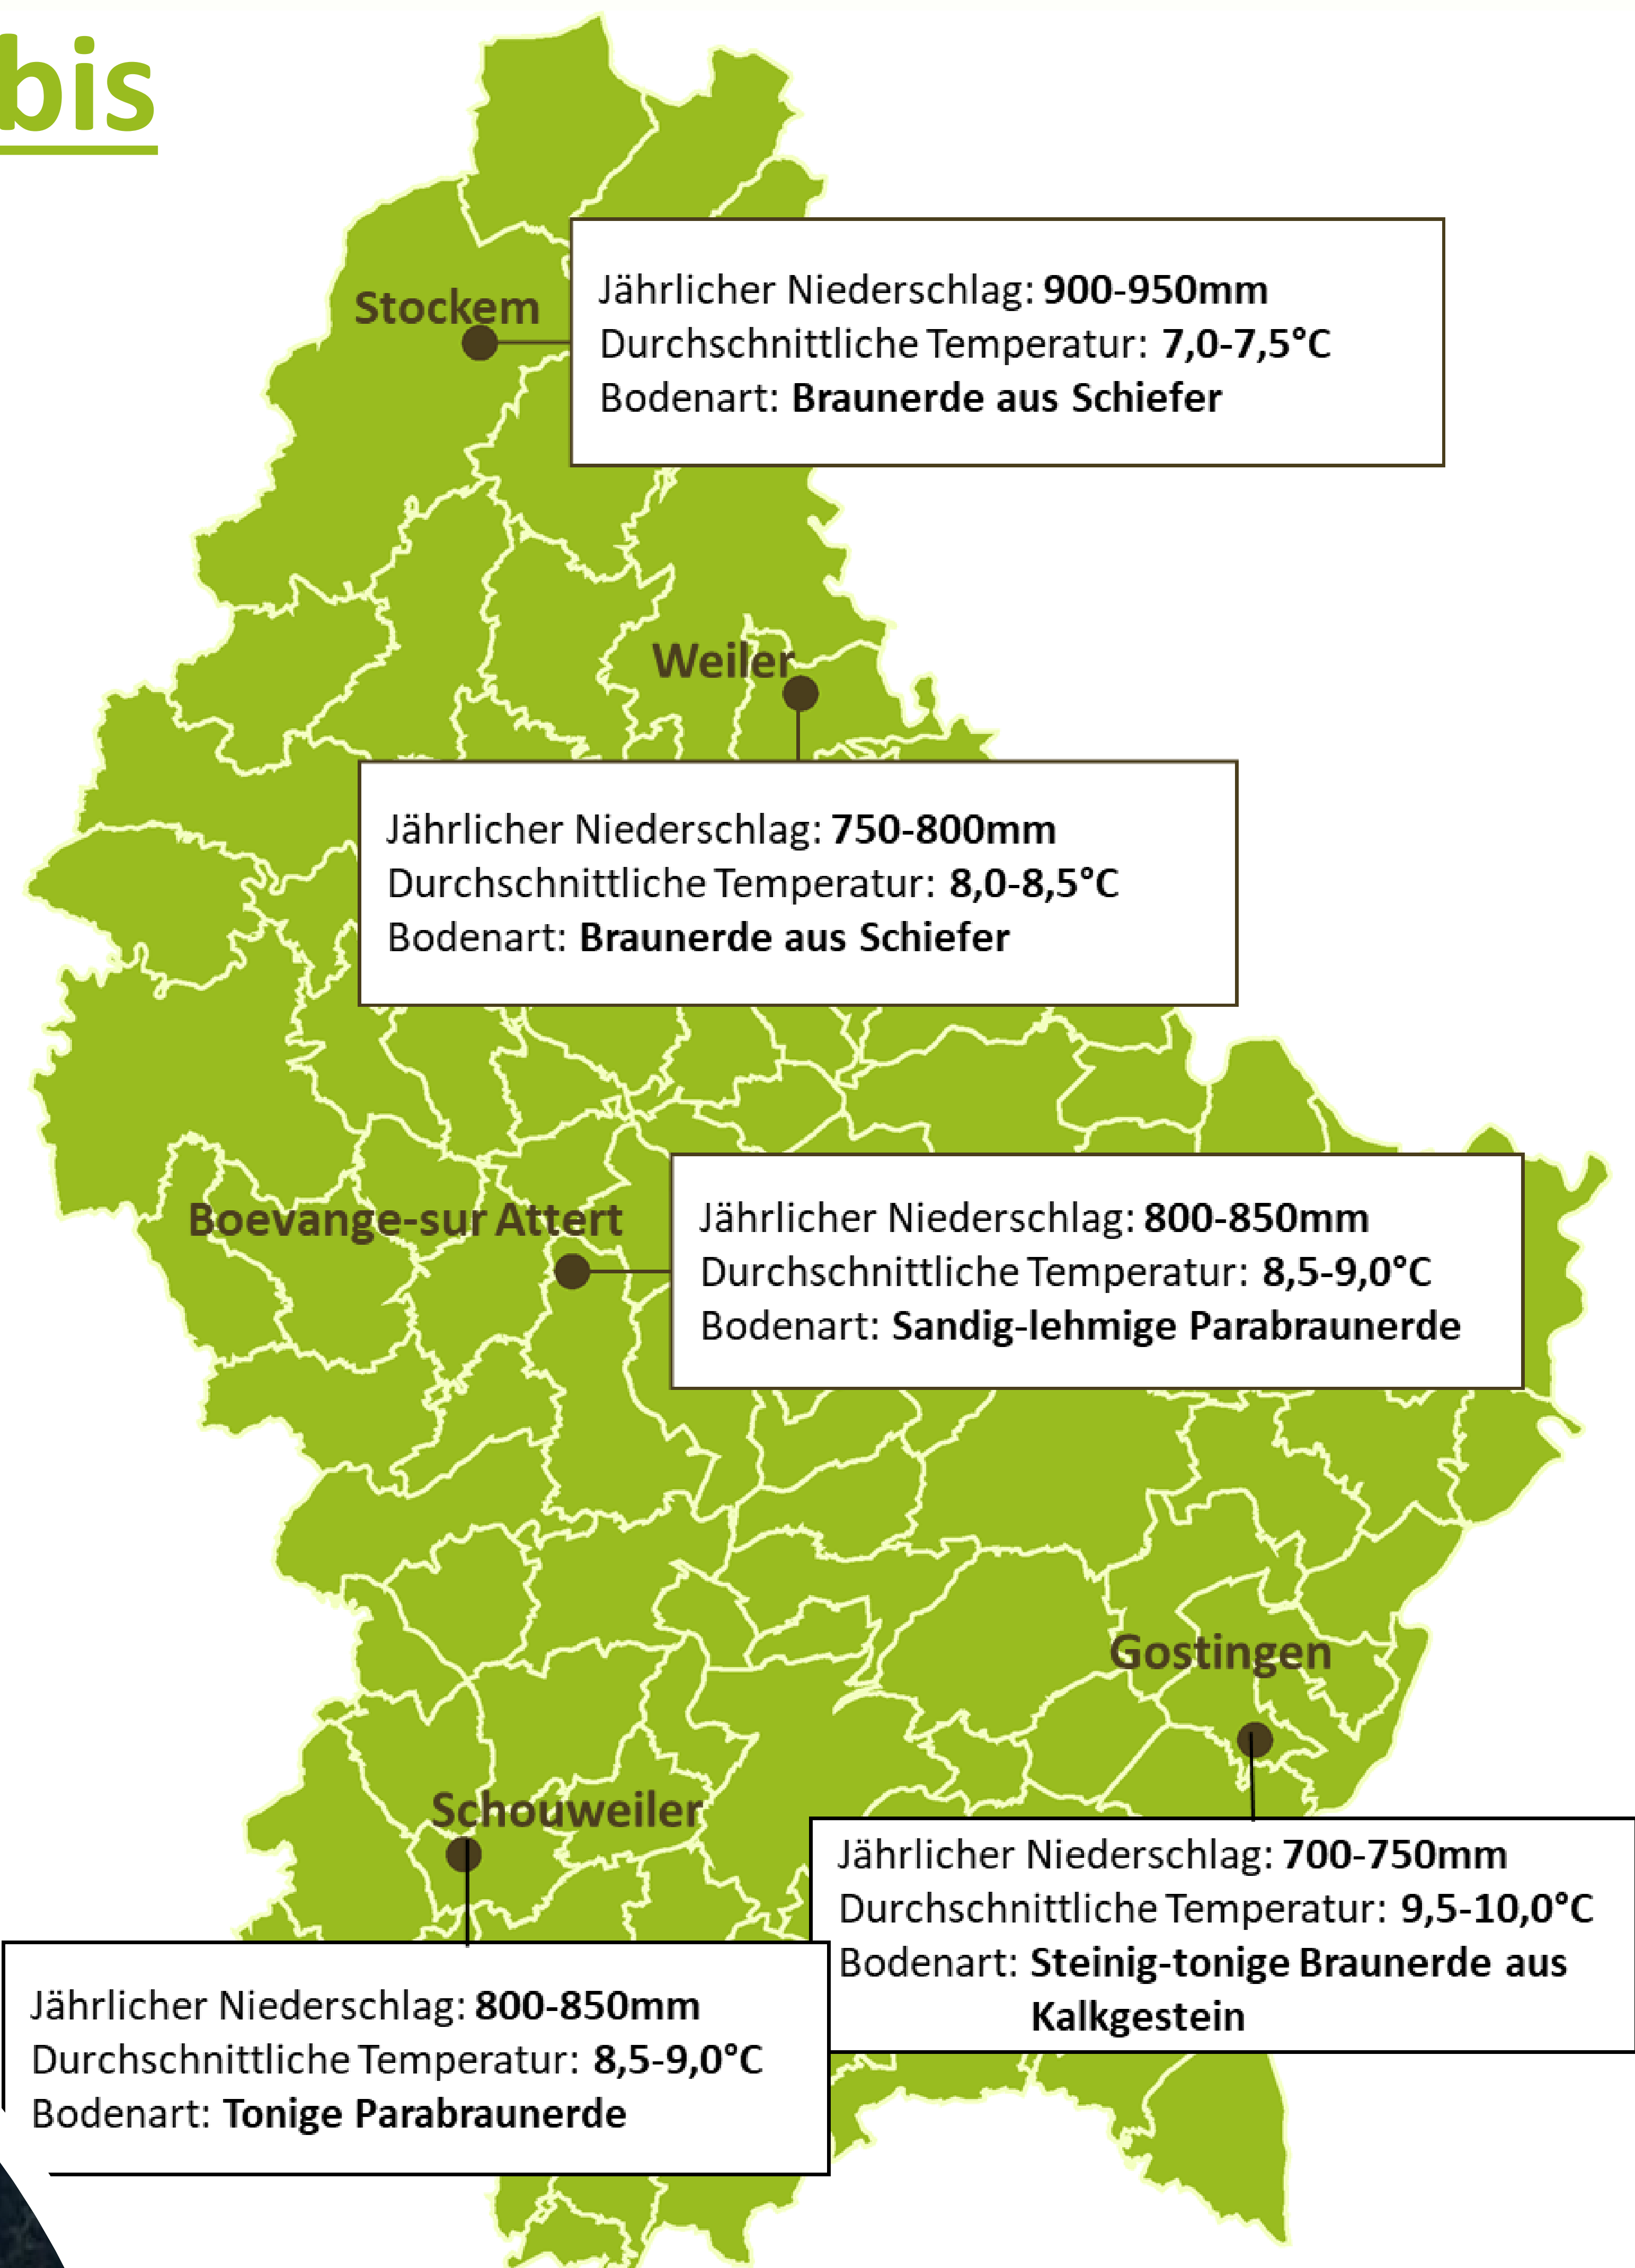

Grünland-Ticker

Graswachstum vom 12. bis zum 18. April 2022

Weiden = managen

Erfolgreiches Weiden erfordert (tägliches) Weidemanagement. Der wöchentliche Grünland-Ticker liefert auch diese Saison wieder wertvolle Infos und Managementtipps.

5 Pilotbetriebe

Von 5 Pilotbetrieben werden repräsentative Daten für die verschiedenen Grünlandregionen Luxemburgs zur Verfügung gestellt. Ziel ist es anhand der wöchentlich ermittelten Daten den Graszuwachs für die kommende Woche zu prognostizieren.

Abb.: Frühe Weide auf einem Pilotbetrieb im Norden des Landes

Frühe Weide – ein Muss

Die gesamte Weidefläche soll sehr früh großflächig abgeweidet werden.

Bei der frühen Weide handelt es sich um eine Pflegemaßnahme mit vielen positiven Effekten: