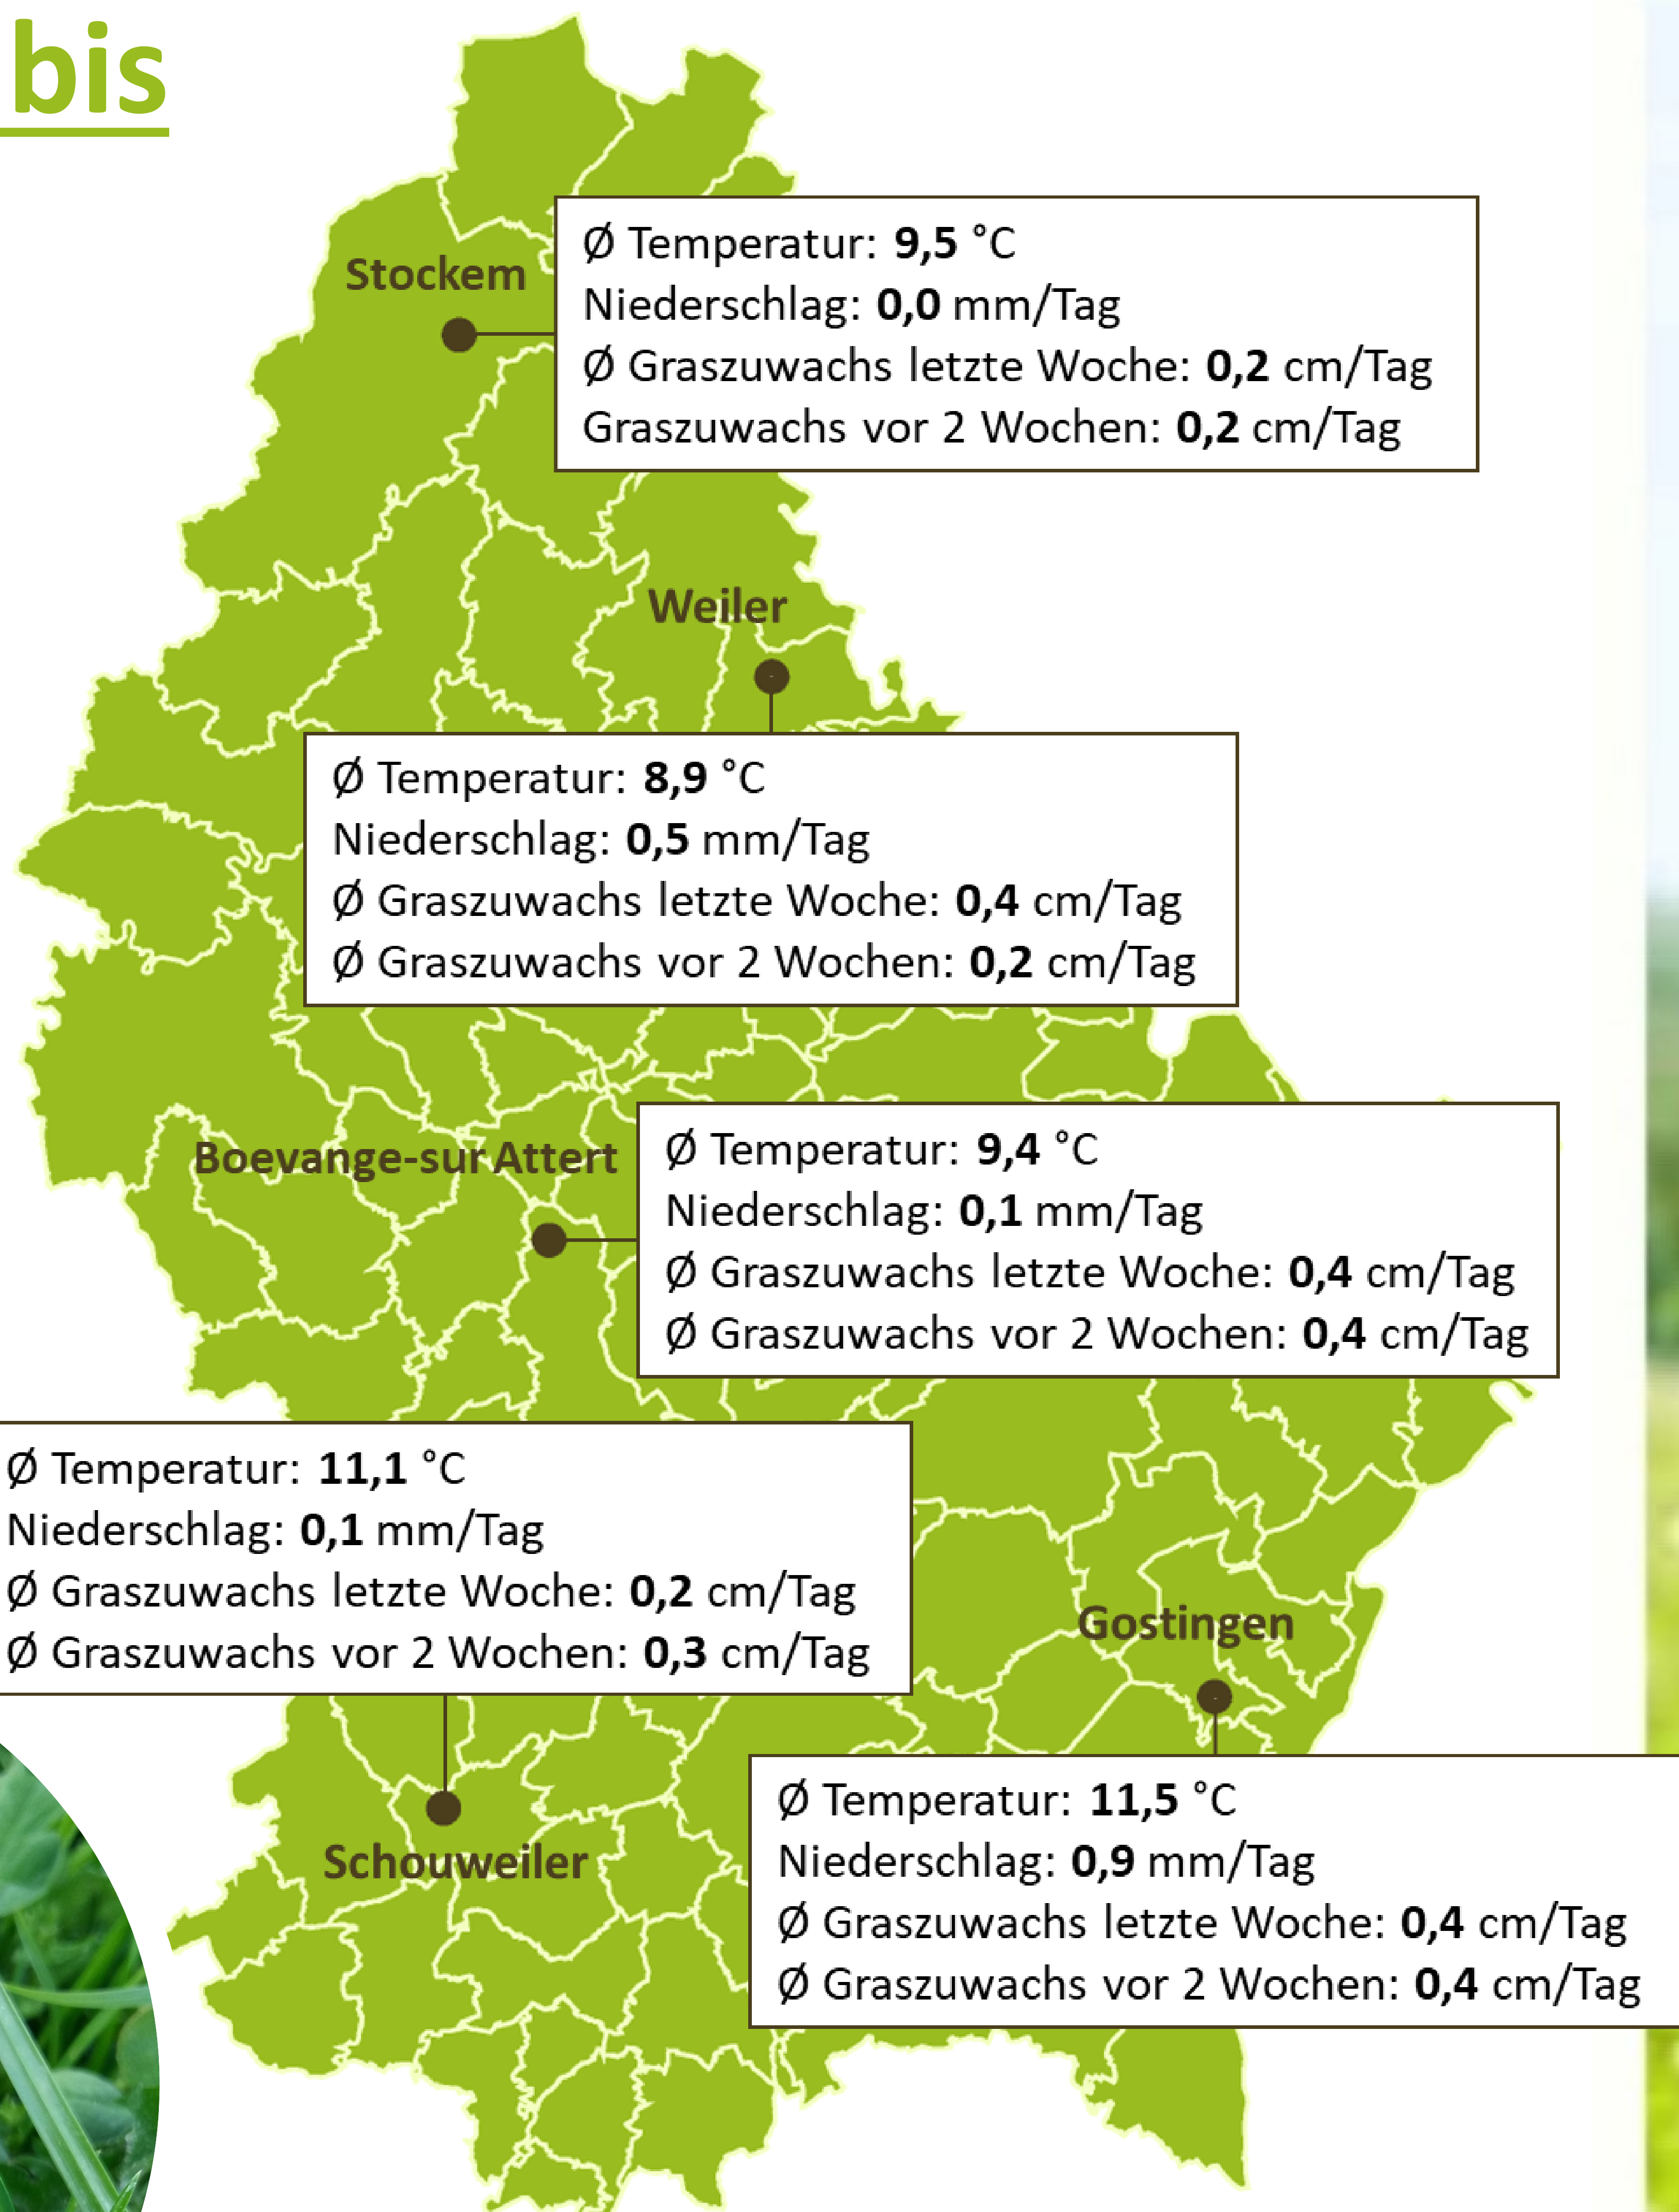

Grünland-Ticker

Graswachstum vom 03. bis zum 09. Mai 2022

Graswachstum

Die Klima- und Wachstumsdaten sind quasi unverändert im Vergleich zur Vorwoche.

Für höhere Zuwachswerte bräuchte es konsequentere Niederschläge!

Die Umrechnung der komprimierten Grashöhe [cm/Tag] auf Grasmenge [kg TS/Tag/ha] erfolgt unter Berücksichtigung der Grasdichte.

Dabei gilt:

1 cm komprimierte Grashöhe = 150-200 kg TS/ha

Photos: Im Süden ist der Wiesenfuchsschwanz vielerorts in der Blüte (1): hier kann gemäht werden! Im Norden beginnt der Löwenzahn zu blühen (2).

Schnittzeitpunkt nicht verpassen

Für hochwertige Grassilage ist neben dem Pflanzenbestand auch der Schnittzeitpunkt von großer Bedeutung. Beim ersten Schnitt dauert der ideale Schnittzeitpunkt nur 3 bis maximal 5 Tage an!

Phänologische Merkmale zum optimalen Schnittzeitpunkt:

- zwischen Ende Schossen und Beginn Rispschieben der hauptbestandsbildenden Gräser
- Löwenzahn in voller Blüte; Bildung der ersten „Pustebumen“

Soutenu par le Ministère de l'Agriculture, de la Viticulture et du Développement rural du Grand-Duché de Luxembourg

LE GOUVERNEMENT
DU GRAND-DUCHÉ DE LUXEMBOURG
Ministère de l'Agriculture, de la Viticulture
et du Développement rural

CONVIS

LE GOUVERNEMENT
DU GRAND-DUCHÉ DE LUXEMBOURG
Ministère de l'Agriculture, de la Viticulture
et du Développement rural

Administration des services techniques
de l'agriculture

Lycée Technique
Agricole

Grünland-Ticker
per Email ?
Hier anmelden

www.grengland.lu
Wissenswertes zu Wiesen und Weiden