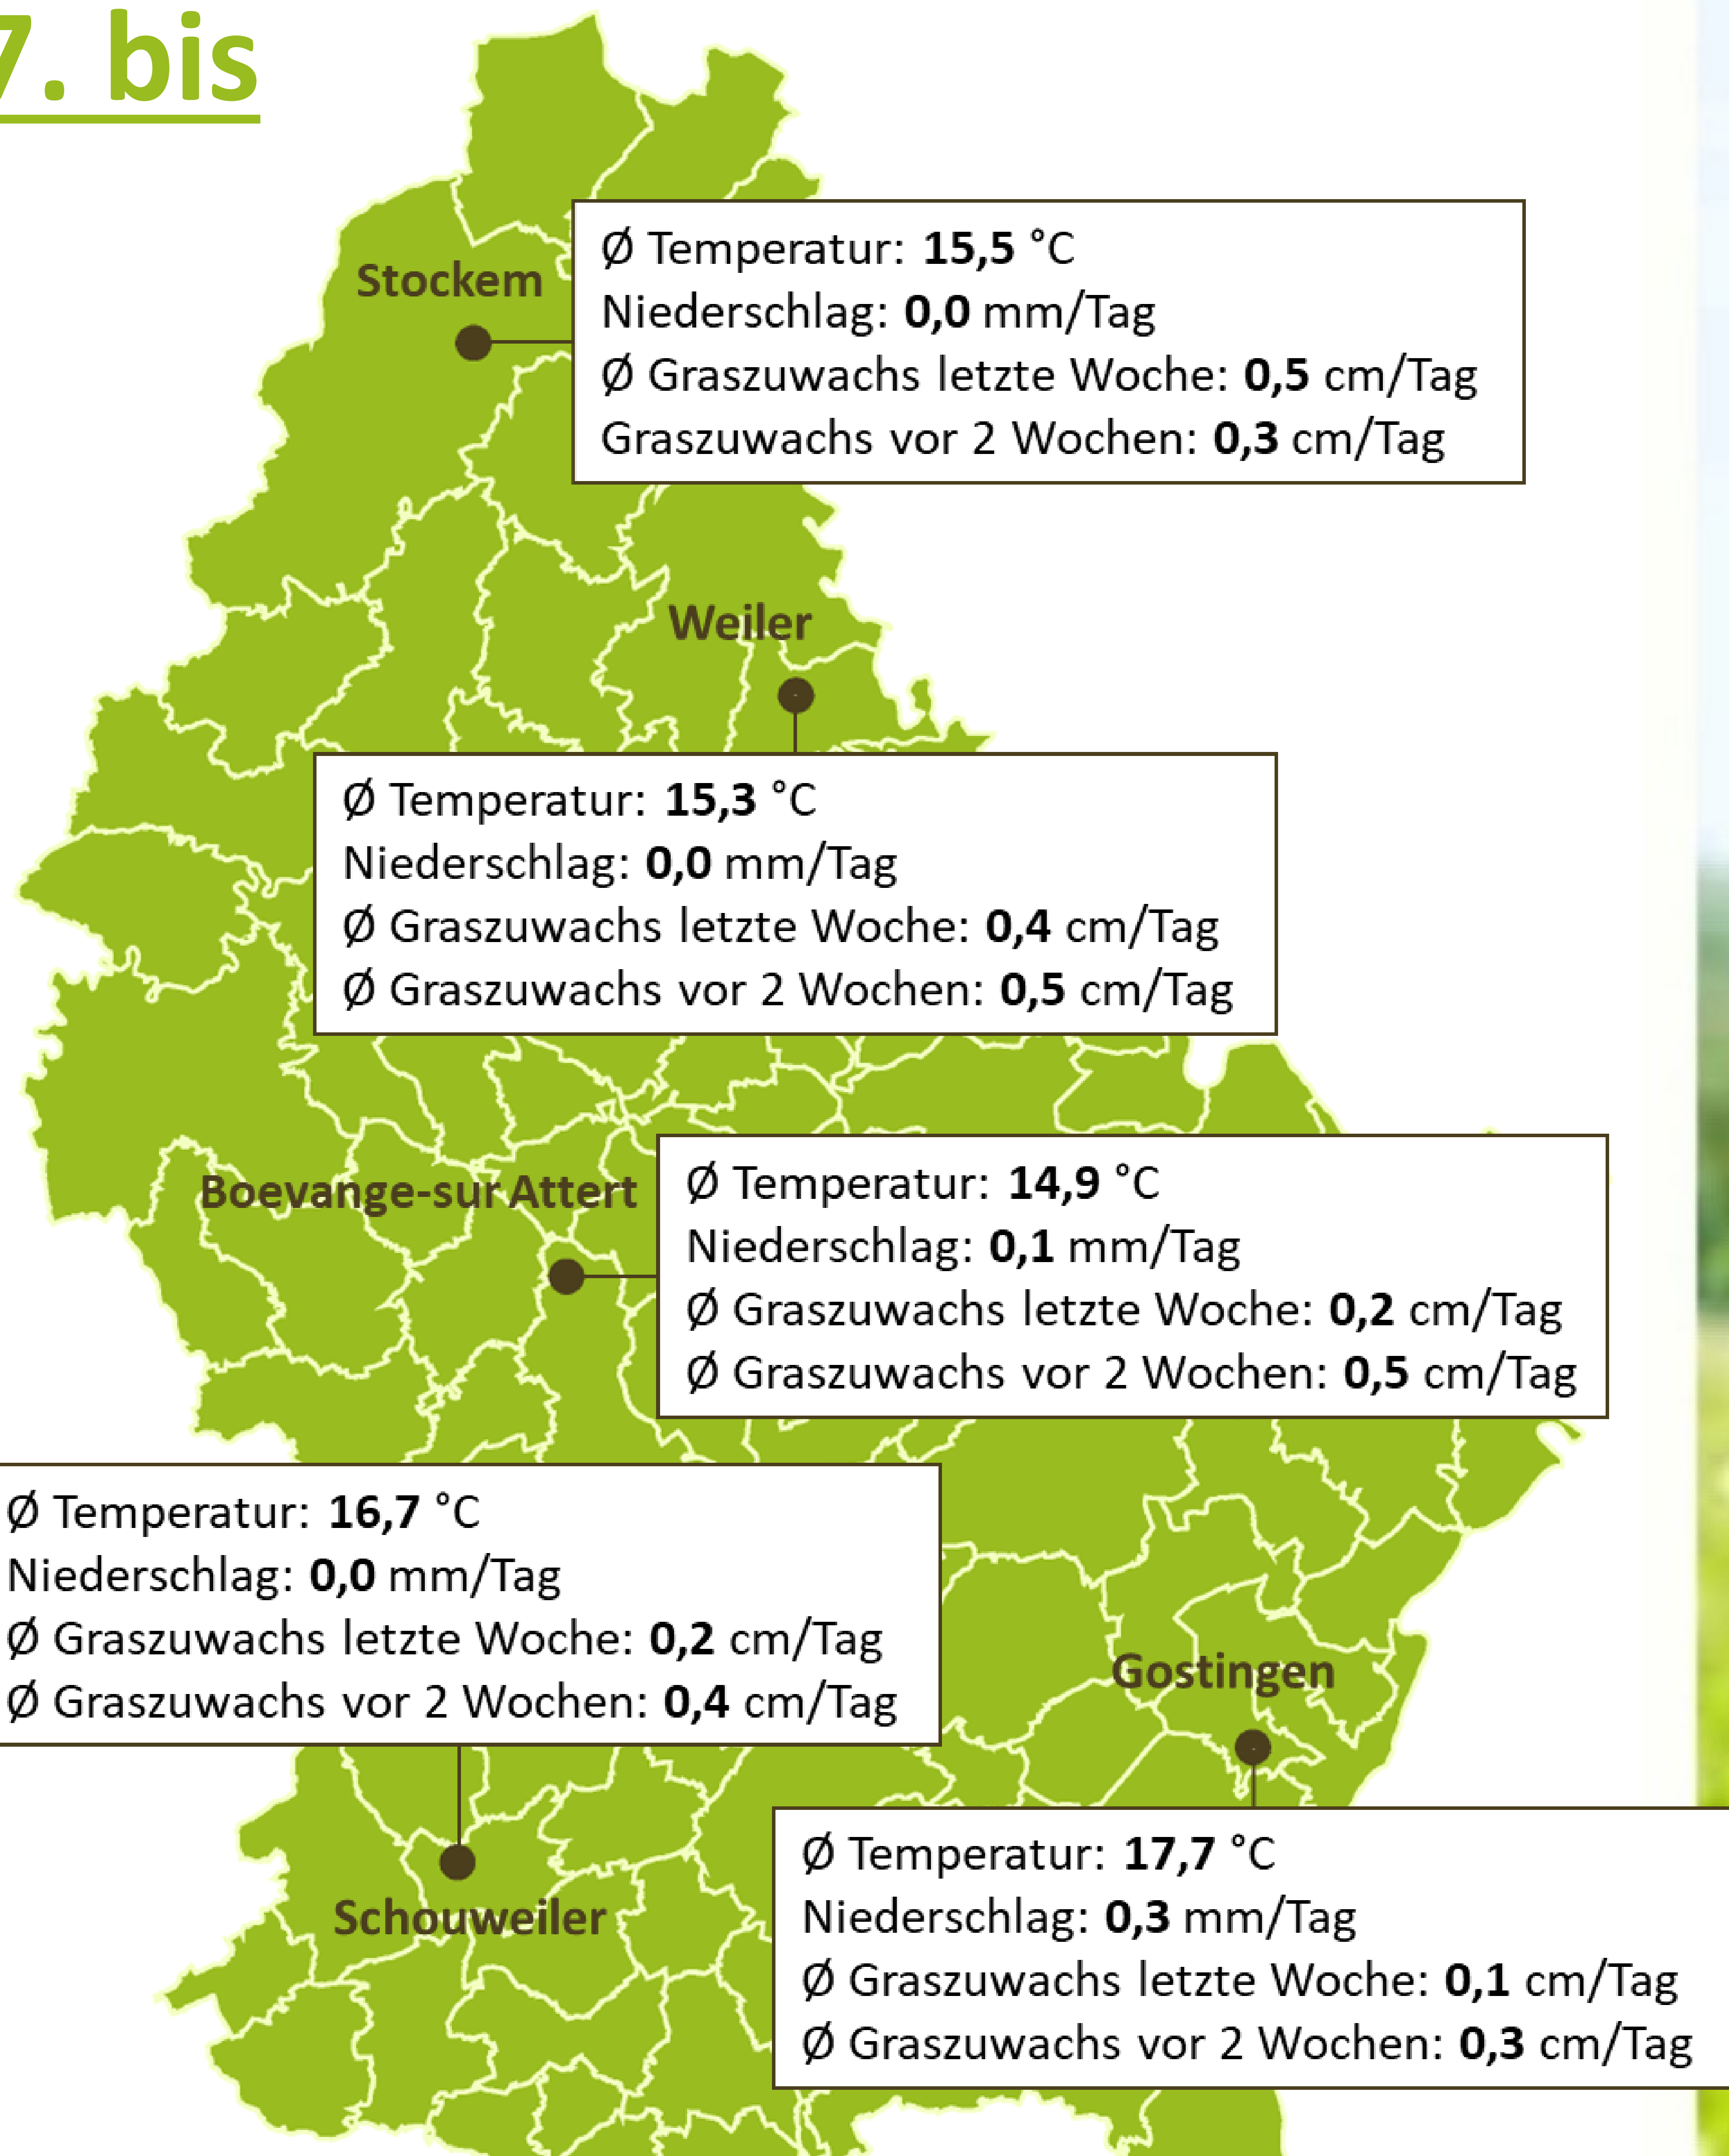

Hohe Weideleistung durch angepasste Weideflächen

Das Graswachstum variiert im Laufe der Vegetationsperiode. Weidefläche, Viehbesatz und Zufütterung sind entsprechend anzupassen (nebenstehende Abbildung).

Bestätigt sich die Trockenheit der vergangenen Wochen weiterhin, so fällt der übliche Massenzuwachs des Frühjahres geringer aus. Hohe Weideleistungen setzen demnach eine rechtzeitige Anpassung (Vergrößerung) der Weideflächen voraus!

Bei der Weide entfallen Konservierungskosten und -verluste! Weidefutter ist damit kostengünstig und qualitativ hochwertig!

Soutenu par le Ministère de l'Agriculture, de la Viticulture et du Développement rural du Grand-Duché de Luxembourg

LE GOUVERNEMENT
DU GRAND-DUCHÉ DE LUXEMBOURG
Ministère de l'Agriculture, de la Viticulture
et du Développement rural

CONVIS

LE GOUVERNEMENT
DU GRAND-DUCHÉ DE LUXEMBOURG
Ministère de l'Agriculture, de la Viticulture
et du Développement rural

Administration des services techniques
de l'agriculture

Lycée Technique
Agricole

Grünland-Ticker
per Email ?

Hier anmelden

www.grengland.lu

Wissenswertes zu Wiesen und Weiden